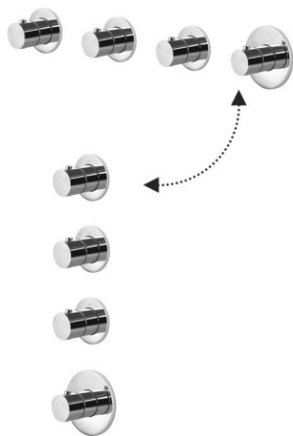

modular box

DESCRIZIONE | DESCRIPTION

• Set esterno per miscelatore termostatico incasso doccia/vasca (3 funzioni) completo di:

- piastre
- maniglie

• External set for concealed thermostatic shower/bath mixer (3 functions) complete with:

- wall plates
- handles

ARTICOLO | ARTICLE

MDE 019..

- per art. MDBOX019
- installazione orizzontale o verticale
- for art. MDBOX019
- horizontal or vertical installation

DOCUMENTI TECNICI | TECHNICAL DOCUMENTS

DIAGRAMMA
PORTATA 1

ISTRUZIONI
INSTALLAZIONE

ESPLOSO
RICAMBI

MDE 019

FINITURE | FINISHES

MDE 019..

- CR - Cromo | Chrome
- BO - Bianco opaco | Matt white
- NO - Nero opaco | Matt black
- HG - Honey gold | Honey gold finish
- HGSP - Honey gold spazzolato | Brushed honey gold finish
- ST - Steel looking | Steel looking finish