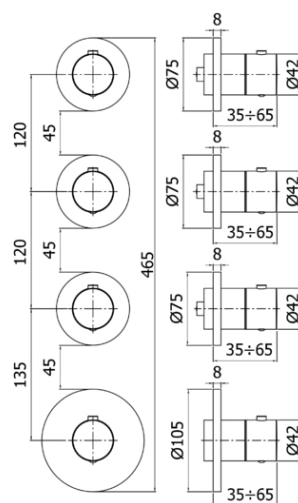

modular box

DESCRIZIONE | DESCRIPTION

• Set esterno per miscelatore termostatico incasso doccia/vasca (3 funzioni) completo di:

- piastre
- maniglie

• External set for concealed thermostatic shower/bath mixer (3 functions) complete with:

- wall plates
- handles

ARTICOLO | ARTICLE

MDE 019..

- per art. MDBOX019
- installazione orizzontale o verticale
- for art. MDBOX019
- horizontal or vertical installation

DOCUMENTI TECNICI | TECHNICAL DOCUMENTS